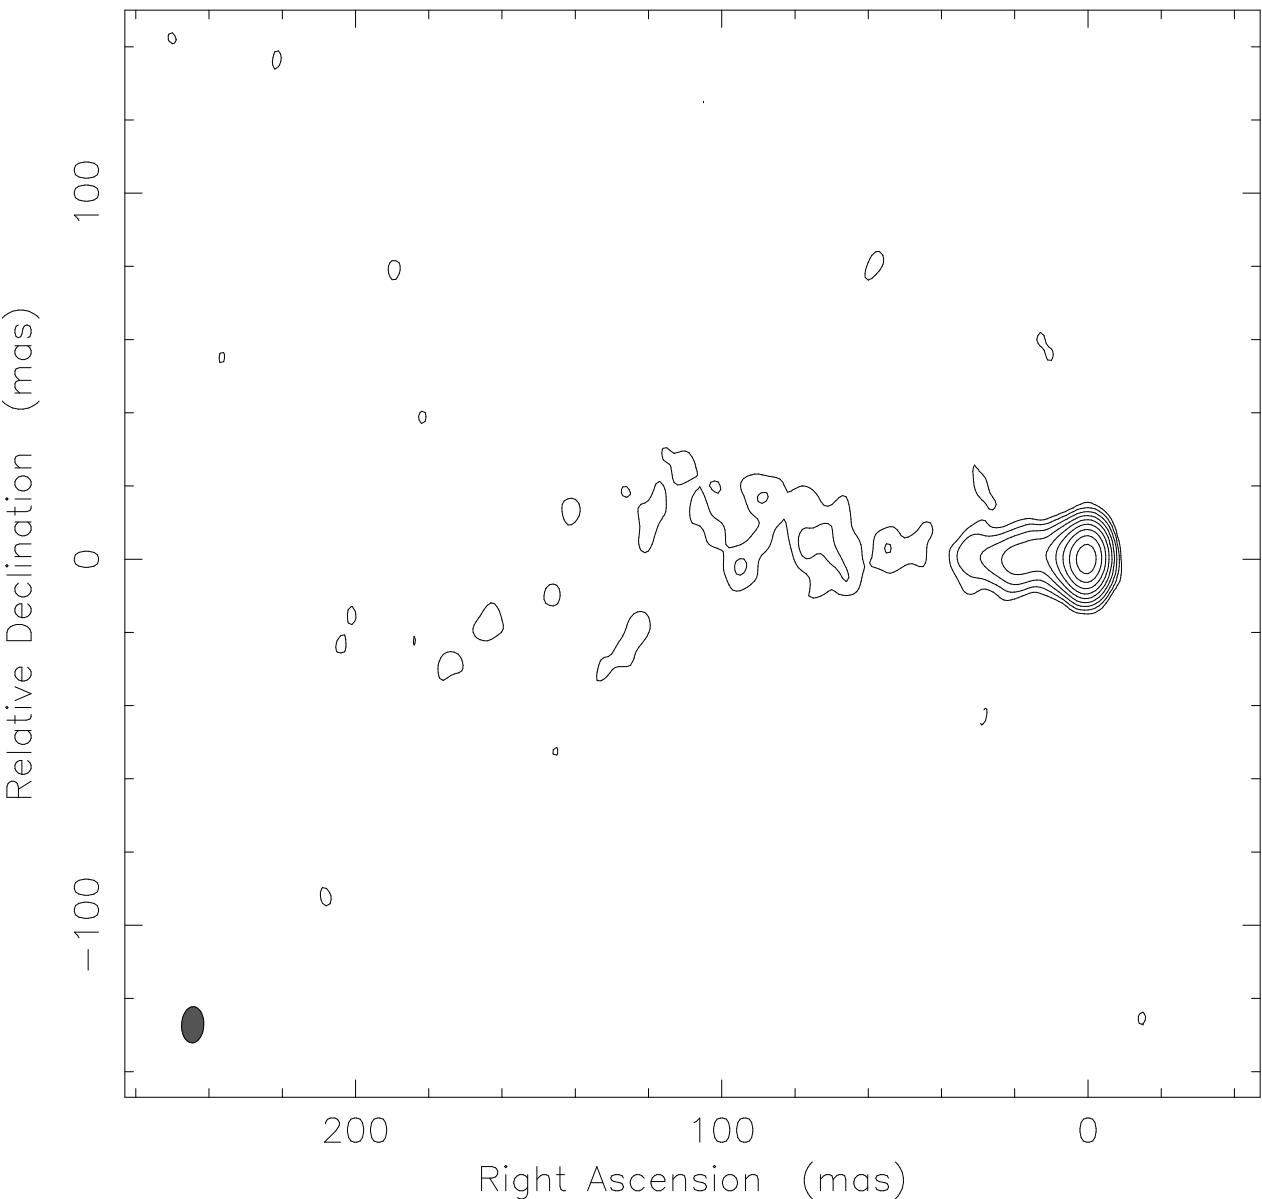

Clean LL map. Array: BFHKL MNOPSY  
1ES1741+ at 1.664 GHz 2003 Jul 01

Map center: RA: 17 43 57.838, Dec: +19 35 08.990 (2000.0)

Map peak: 0.107 Jy/beam

Contours %: -0.25 0.25 0.5 1 2 4 8 16 32 64

Beam FWHM: 9.91 x 6.07 (mas) at  $-2.65^\circ$